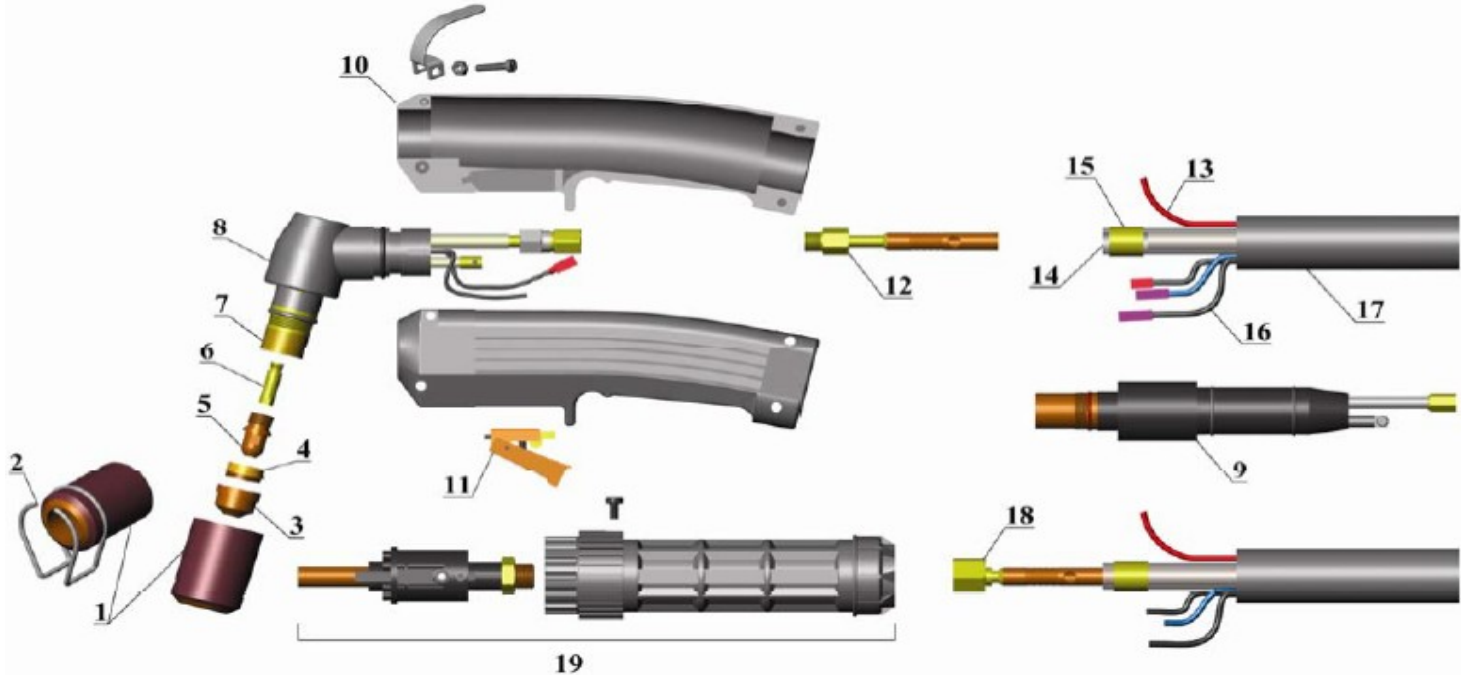

PC100 / EX100 PLAZMA PC100 / EX100 PLASMA

Ürün Item	Ürün Kodu Part Number	Açıklama		Description
	30.100.100	PC100 Plazma Kesme Torcu 6mt		PC100 Plasma Cutting Torch 6mt
1	30.140.100	PC100	Nozul	Nozzle
2	30.150.020	A101/A141/CB150/PC100	Mesafe Yayı	Spacer Spring
3	30.160.111	CB150/PC100	Meme 1.1mm	Tip 1.1mm
	30.160.113	CB150/PC100	Meme 1.35mm	Tip 1.35mm
	30.160.116	CB150/PC100	Meme 1.6mm	Tip 1.6mm
	30.160.118	CB150/PC100	Meme 1.8mm	Tip 1.8mm
4	30.170.150	CB150/PC100	Gaz Dağıtıcı	Gas Diffuser
5	30.180.150	CB150/PC100	Elektrod Hf	Electrode Hf
6	30.190.100	PC100	Hava Tüpü	Diffuser
7	30.200.100	PC100	İzolator	Insulator
8	30.120.100	PC100	Torç Kafası	Torch Head
9	30.130.100	PC100	Otomasyon Torç Kafası	Automation Torch Head
10	30.220.150	CB150	Plazma Kabzası	Plasma Handle
11	10.220.030		MIG/MAG Tetik	MIG/MAG Trigger
12	50.150.010	WP-9/17	Kafa Bağlantı Nipeli	Power Cable Nipple (for Head)
13	50.190.510		Pilot Ark Kablosu	Pilot Arc Cable
14	30.110.100	PC100	Akım Kablosu Grubu 6mt	Power Cable 6mt
15	50.120.020		Akım Kablosu Sıkma Yüzüğü	Clamping Ring for Power Cable
16	50.190.110		2x0.5mm ² Kumanda Kablosu	2x0.5mm ² Control Cable
17	50.180.110		Ø25mm Lastik Dış Kılıf	Ø25mm Rubber Sheathing
18	50.150.030	WP-18/20	Makina Bağlantı Rakoru	Power Cable Fitting with Nut
19	30.210.020		Merkezi Adaptör (Torç Tarafı)	Central Adaptor (Torch Side)